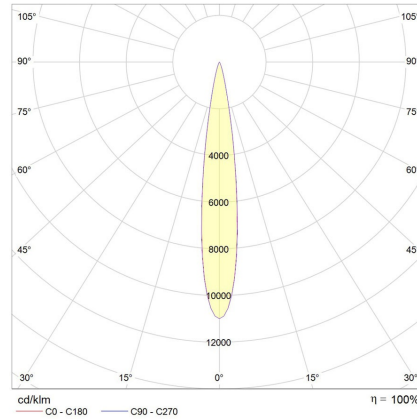

Photometric Info

Luminaire Lumens	1326lm
CRI	CRI90
CCT	3000K
Beam Angle	15°, 30°, 52°
Lumen Maintenance	> 65, 480hrs (L70 B10)
MacAdam Step	3 Step

Polar Distribution Diagrams

Corelli Mini 52°

Corelli Mini 15°