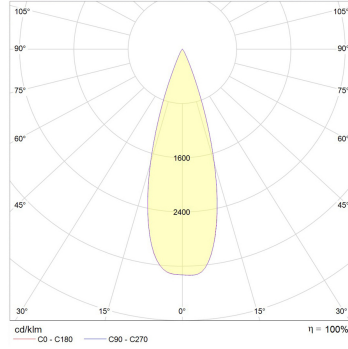

### Photometric info

Colour Rendering Index (CRI)	CRI90
Colour Temperature (CCT)	3000K, 4000K
Beam Angle	21°, 33°, 42°

## Polar distribution diagrams

Pisa Midi 21°

Pisa Midi 33°

Pisa Midi 42°