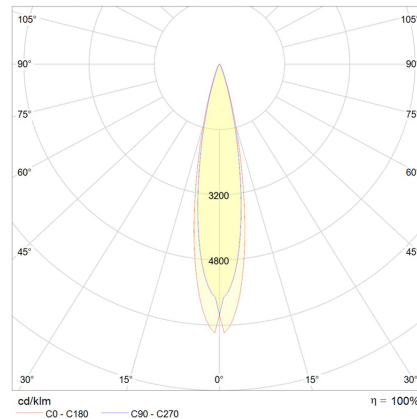

Photometric Info

Luminaire Lumens	1260lm
CRI	CRI90
CCT	3000K, 4000K
Beam Angle	21°, 33°, 42°

Polar Distribution Diagrams

Burano Mini 33°

Burano Mini 21°

Burano Mini 42°