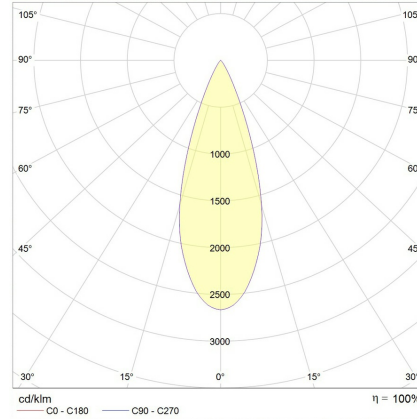

Photometric Info

Luminaire Lumens	350lm
CRI	CRi90
CCT	3000K, 4000K
Beam Angle	29°, 36°, 50°

Polar Distribution Diagrams

Burano Tiny 50°

Burano Tiny 36°

Burano Tiny 29°