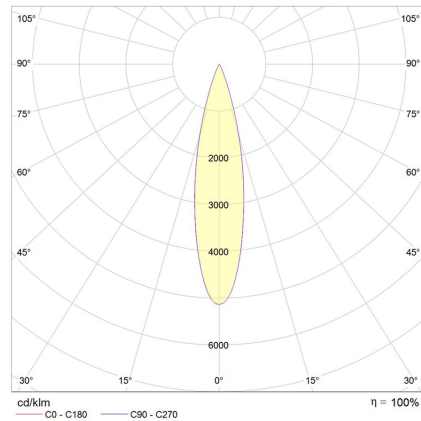

Photometric Info

Luminaire Lumens	900lm
CRI	CR190
CCT	3000K, 4000K
Beam Angle	15°, 24°, 36°

Polar Distribution Diagrams

Lucca Mini Adj 36°

Lucca Mini Adj 24°

Lucca Mini Adjustable 15°