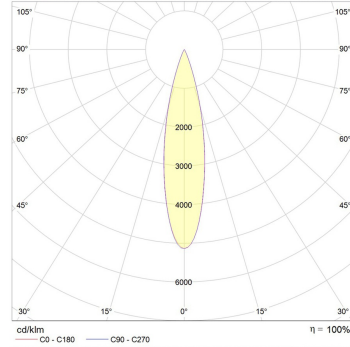

Photometric info

Colour Rendering Index (CRI)	CRI90
Colour Temperature (CCT)	3000K, 4000K
Beam Angle	15°, 24°, 36°

Lucca Mini Adjustable

DC LOW
VOLTAGE

Product code MV52

MONDOLUX™
mondolux.com.au

Polar distribution diagrams

Lucca Mini Adjustable 15°

Lucca Mini Adj 24°

Lucca Mini Adj 36°