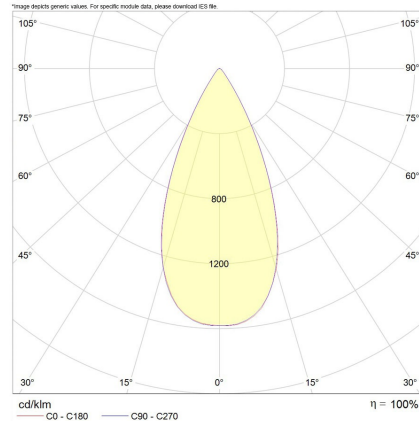

Photometric Info

Luminaire Lumens	675lm, 1375lm, 1830lm
CRI	CRI90, CRI97+
CCT	2700K, 3000K, 4000K, Dim To Warm
Beam Angle	15°, 30°, 50°

Albi Mini IP Fixed 18W

*allowed tolerance in mm

Albi Mini IP Fixed 13W

*allowed tolerance in mm

Albi Mini IP Fixed 7W

*allowed tolerance in mm

Polar Distribution Diagrams

*Albi 7W/13W/18W 30°

*Albi 7W/13W/18W 50°

*Albi 7W/13W/18W 15°

Product Accessories