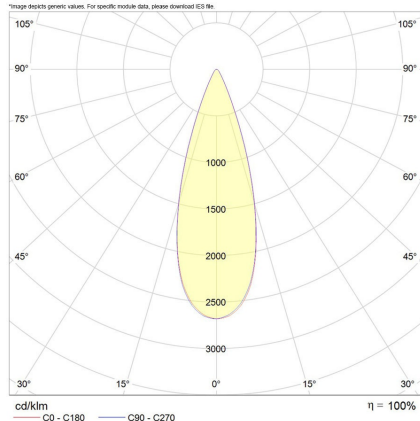

Photometric Info

Luminaire Lumens	675lm, 1375lm, 1830lm
CRI	CRI90, CRI97+
CCT	2700K, 3000K, 4000K, Dim To Warm
Beam Angle	15°, 30°, 50°

Albi Mini IP Fixed 18W

*allowed tolerance in mm

Albi Mini IP Fixed 13W

*allowed tolerance in mm

Albi Mini IP Fixed 7W

*allowed tolerance in mm

Polar Distribution Diagrams

*Albi 7W/13W/18W 30°

*Albi 7W/13W/18W 50°

*Albi 7W/13W/18W 15°

Product Accessories