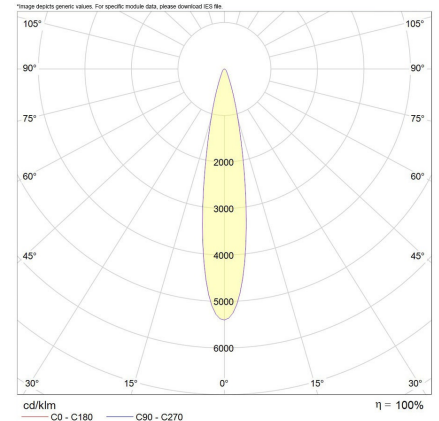

Photometric Info

Luminaire Lumens	675lm, 1375lm, 1830lm
CRI	CRI90, CRI97+
CCT	2700K, 3000K, 4000K, Dim To Warm
Beam Angle	15°, 30°, 50°

Albi Mini IP Fixed 18W

*allowed tolerance in mm

Albi Mini IP Fixed 13W

*allowed tolerance in mm

Albi Mini IP Fixed 7W

*allowed tolerance in mm

Polar Distribution Diagrams

*Albi 7W/13W/18W 30°

*Albi 7W/13W/18W 50°

*Albi 7W/13W/18W 15°

Product Accessories