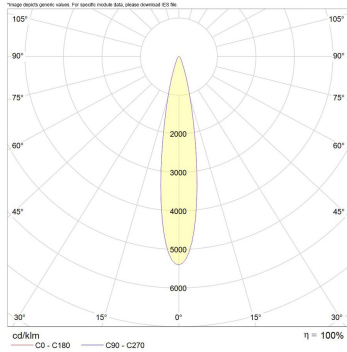

Photometric info

Colour Rendering Index (CRI)	CRI90, CRI97+
Colour Temperature (CCT)	2700K, 3000K, 4000K, Dim To Warm
Beam Angle	15°, 30°, 50°

Compliance and Features

Malo Trimless 7W

Malo Trimless 13W

Malo Trimless 18W

Polar distribution diagrams

*Malo 7W/13W/18W 15°

*Malo 7W/13W/18W 30°

*Malo 7W/13W/18W 50°