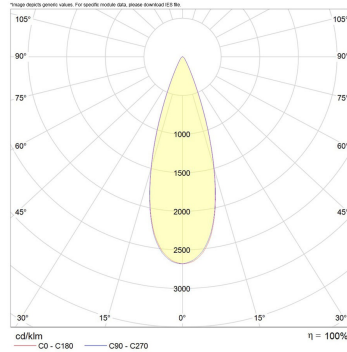

Photometric info

Colour Rendering Index (CRI)	CRI90, CRI97+
Colour Temperature (CCT)	2700K, 3000K, 4000K, Dim To Warm
Beam Angle	15°, 30°, 50°

Compliance and Features

Malo Trimless 7W

Malo Trimless 13W

Malo Trimless 18W

Polar distribution diagrams

*Malo 7W/13W/18W 15°

*Malo 7W/13W/18W 30°

*Malo 7W/13W/18W 50°