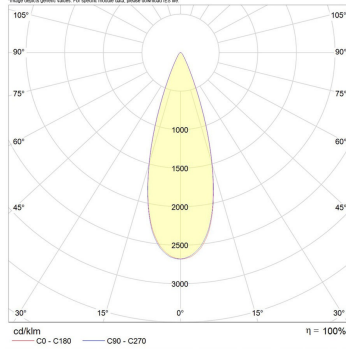

*Bron 7W/13W/18W 50°