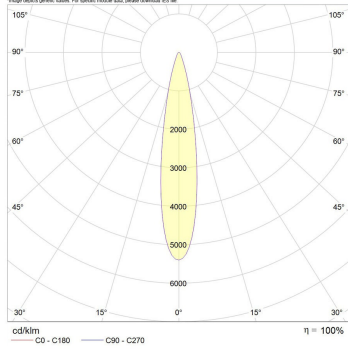

## Polar distribution diagrams

\*Bron 7W/13W/18W 15°

\*Bron 7W/13W/18W 30°

\*Bron 7W/13W/18W 50°