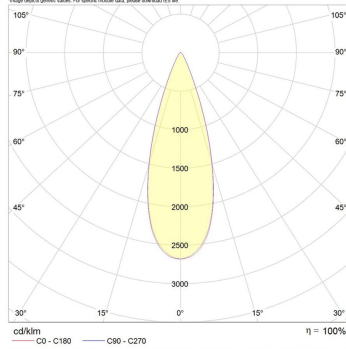

## Polar distribution diagrams

\*Bron 7W/13W/18W 15°

\*Bron 7W/13W/18W 30°

\*Bron 7W/13W/18W 50°