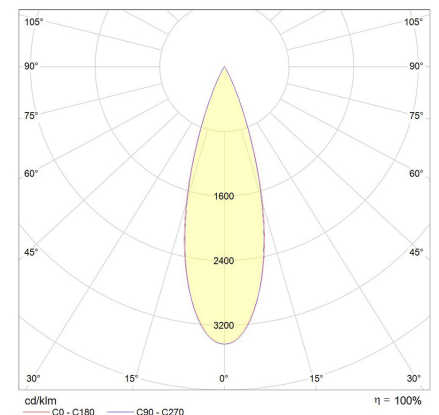

Photometric Info

Luminaire Lumens	665lm, 1040lm, 1735lm
CRI	CRi97+
CCT	2700K, 3000K, 4000K
Beam Angle	22°, 32°, 48°
Lumen Maintenance	>66000 hrs (L70 B10)
MacAdam Step	2 Step

Albi Mini Pro IP Fixed 20W

*allowed tolerance in mm

Albi Mini Pro IP Fixed 8W / 12W

*allowed tolerance in mm

Polar Distribution Diagrams

Albi Mini Pro IP Fixed 48°

Albi Mini Pro IP Fixed 22°

Albi Mini Pro IP Fixed 32°

Product Accessories

Without Accessory