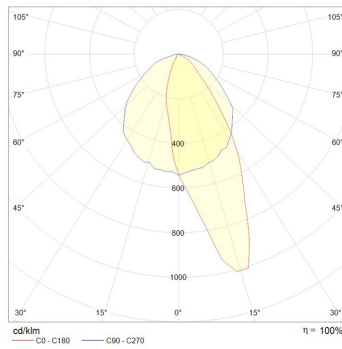

### Photometric info

Colour Rendering Index (CRI)	CRI80
Colour Temperature (CCT)	3000K, 4000K
Beam Angle	30°, 60°, 90°, 110°
Unified Glare Rating (UGR)	<16, <22, <19
Custom Colour Temperature (CCT)	Available on Request

## Polar distribution diagrams

Mons-D 110°

Mons-D 1x30°

Mons-D 2x30°

Mons-D 60°

Mons-D 90°