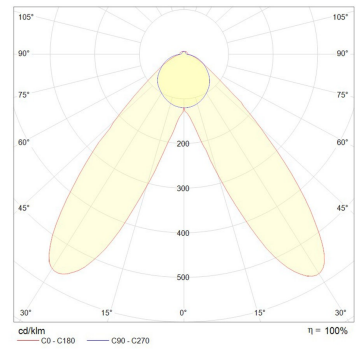

### Photometric info

Colour Rendering Index (CRI)	CRI80
Colour Temperature (CCT)	3000K, 4000K
Beam Angle	30°, 60°, 90°, 110°
Unified Glare Rating (UGR)	<16, <22, <19
Custom Colour Temperature (CCT)	Available on Request

## Polar distribution diagrams

Mons-D 110°

Mons-D 1x30°

Mons-D 2x30°

Mons-D 60°

Mons-D 90°