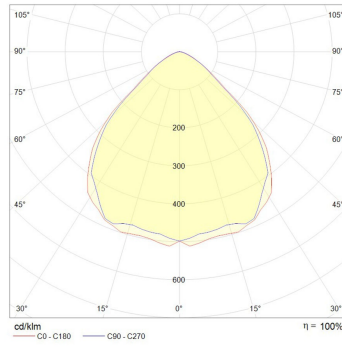

### Photometric info

Colour Rendering Index (CRI)	CRI80
Colour Temperature (CCT)	3000K, 4000K
Beam Angle	30°, 60°, 90°, 110°
Unified Glare Rating (UGR)	<16, <22, <19
Custom Colour Temperature (CCT)	Available on Request

## Polar distribution diagrams

Mons-D 110°

Mons-D 1x30°

Mons-D 2x30°

Mons-D 60°

Mons-D 90°