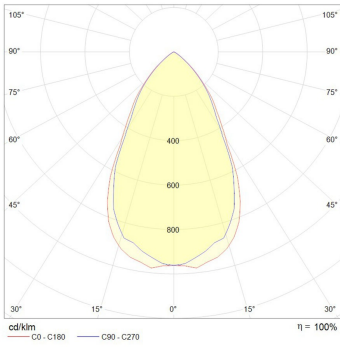

### Photometric info

Colour Rendering Index (CRI)	CRI80
Colour Temperature (CCT)	3000K, 4000K
Beam Angle	30°, 60°, 90°, 110°
Unified Glare Rating (UGR)	<16, <22, <19
Custom Colour Temperature (CCT)	Available on Request

## Polar distribution diagrams

Mons-D 110°

Mons-D 1x30°

Mons-D 2x30°

Mons-D 60°

Mons-D 90°