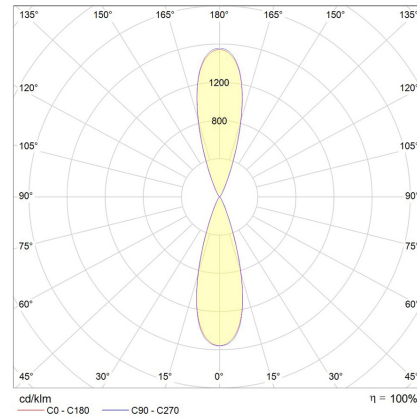

## Electrical Specifications

System Power	12W
Input Voltage	240V
Control Type	Phase-Cut
System Efficacy (max.)	77lm/W
Power Factor	0.9

## Photometric Info

Luminaire Lumens	920lm
CRI	CRI90
CCT	3000K
Beam Angle	2x14°, 2x32°, 2x48°
Lumen Maintenance	> 62, 850hrs (L70 B10)
MacAdam Step	3 Step

## Polar Distribution Diagrams

Rho Mini Up/Down 2x48°

Rho Mini Up/Down 2x32°

Rho Mini Up/Down 2x14°