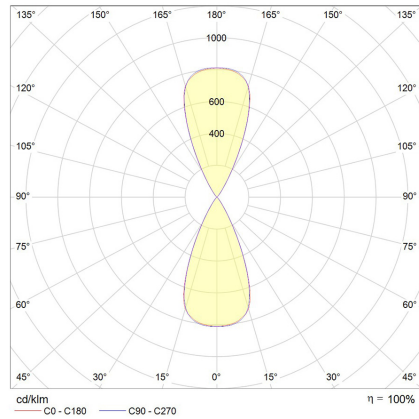

## Electrical Specifications

System Power	12W
Input Voltage	240V
Control Type	Phase-Cut
System Efficacy (max.)	77lm/W
Power Factor	0.9

## Photometric Info

Luminaire Lumens	920lm
CRI	CRI90
CCT	3000K
Beam Angle	2x14°, 2x32°, 2x48°
Lumen Maintenance	> 62, 850hrs (L70 B10)
MacAdam Step	3 Step

## Polar Distribution Diagrams

Rho Mini Up/Down 2x48°

Rho Mini Up/Down 2x32°

Rho Mini Up/Down 2x14°