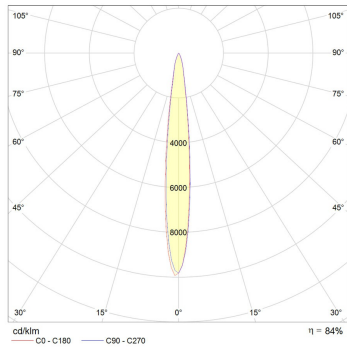

Photometric info

Colour Rendering Index (CRI)	CRI80
Colour Temperature (CCT)	3000K, 4000K
Beam Angle	8°, 13°, 24°

Compliance

RoHS

Polar distribution diagrams

Lucca Mini 13°

Lucca Mini 24°

Lucca Mini 8°