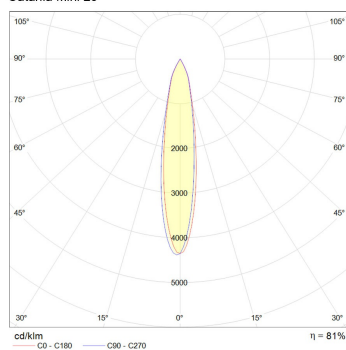

## Photometric info

Colour Rendering Index (CRI)	CRI90
Colour Temperature (CCT)	2700K, 3000K, 3500K, 4000K
Beam Angle	17°, 20°, 40°, 55°
Light Output Ratio (LOR)	>77%
Custom Colour Temperature (CCT)	Available on request
Revit Files	Please choose Beam Angle / Power within the Revit file

## Packaging

Box Weight	0.60kg
Box Dimensions L x W x H mm	280 mm x 105 mm x 80 mm
Boxes per Carton	16
Carton Dimensions L x W x H mm	440 mm x 300 mm x 340 mm

## Polar distribution diagrams

Catania Mini 17°

Catania Mini 20°

Catania Mini 40°

Catania Mini 55°