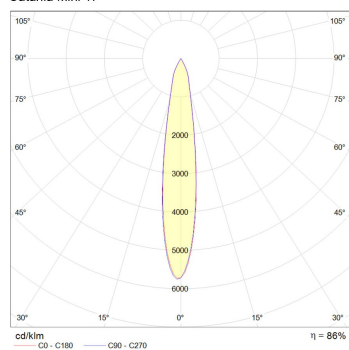

## Photometric info

Colour Rendering Index (CRI)	CRI90
Colour Temperature (CCT)	2700K, 3000K, 3500K, 4000K
Beam Angle	17°, 20°, 40°, 55°
Light Output Ratio (LOR)	>77%
Custom Colour Temperature (CCT)	Available on request
Revit Files	Please choose Beam Angle / Power within the Revit file

## Polar distribution diagrams

Catania Mini 17°

Catania Mini 20°

Catania Mini 40°

Catania Mini 55°